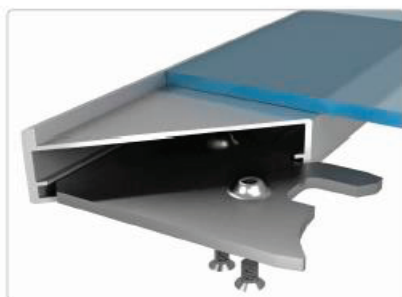

DG131

DG140

DG150

DG160

Варианты алюминиевого профиля:

Варианты цветов алюминиевого профиля:

«Золото» матовое

«Коньяк» матовый