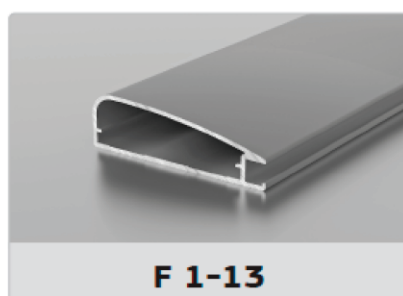

DG131

DG140

DG150

DG160

Варианты алюминиевого профиля:

Варианты цветов алюминиевого профиля:

«Золото» матовое

«Коньяк» матовый