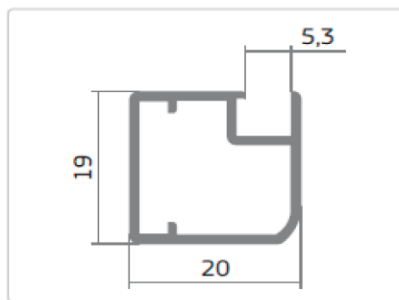

DG131

DG140

DG150

DG160

Варианты алюминиевого профиля:

Варианты цветов алюминиевого профиля:

«Золото» матовое

«Коньяк» матовый