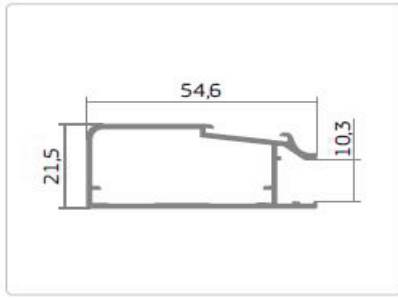

DG131

DG140

DG150

DG160

Варианты алюминиевого профиля:

Варианты цветов алюминиевого профиля:

«Золото» матовое

«Коньяк» матовый