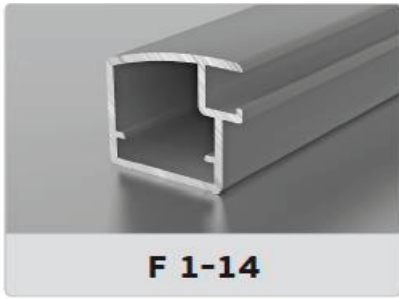

DG131

DG140

DG150

DG160

Варианты алюминиевого профиля:

Варианты цветов алюминиевого профиля:

«Золото» матовое

«Коньяк» матовый