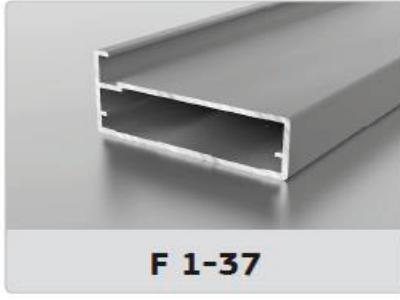

DG131

DG140

DG150

DG160

Варианты алюминиевого профиля:

Варианты цветов алюминиевого профиля:

«Золото» матовое

«Коньяк» матовый