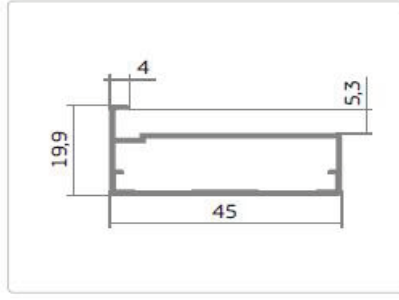

DG131

DG140

DG150

DG160

Варианты алюминиевого профиля:

Варианты цветов алюминиевого профиля:

«Золото» матовое

«Коньяк» матовый