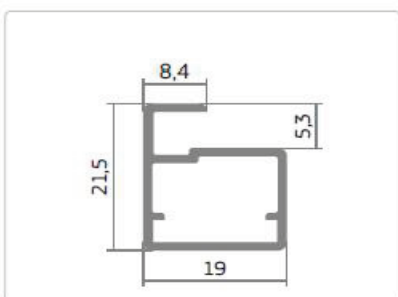

DG131

DG140

DG150

DG160

Варианты алюминиевого профиля:

Варианты цветов алюминиевого профиля:

«Золото» матовое

«Коньяк» матовый