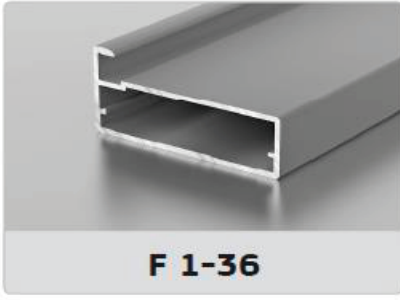

DG131

DG140

DG150

DG160

Варианты алюминиевого профиля:

Варианты цветов алюминиевого профиля:

«Золото» матовое

«Коньяк» матовый