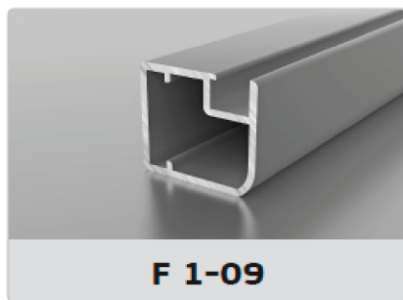

DG131

DG140

DG150

DG160

Варианты алюминиевого профиля:

Варианты цветов алюминиевого профиля:

«Золото» матовое

«Коньяк» матовый