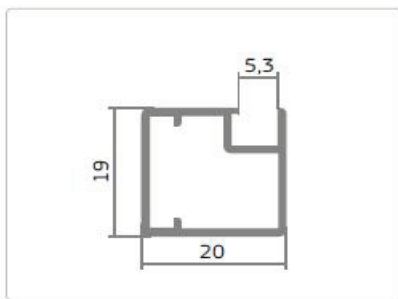

DG131

DG140

DG150

DG160

Варианты алюминиевого профиля:

Варианты цветов алюминиевого профиля:

«Золото» матовое

«Коньяк» матовый