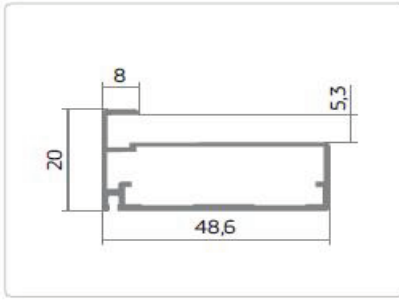

DG131

DG140

DG150

DG160

Варианты алюминиевого профиля:

Варианты цветов алюминиевого профиля:

«Золото» матовое

«Коньяк» матовый