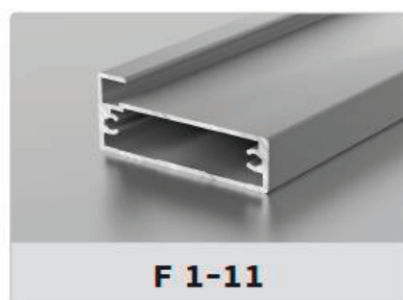

DG131

DG140

DG150

DG160

Варианты алюминиевого профиля:

Варианты цветов алюминиевого профиля:

«Золото» матовое

«Коньяк» матовый