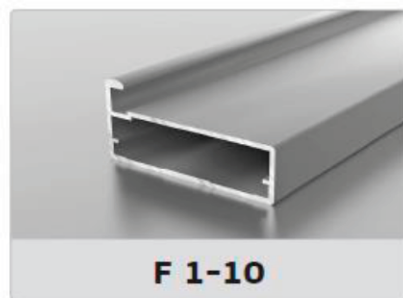

DG131

DG140

DG150

DG160

Варианты алюминиевого профиля:

Варианты цветов алюминиевого профиля:

«Золото» матовое

«Коньяк» матовый