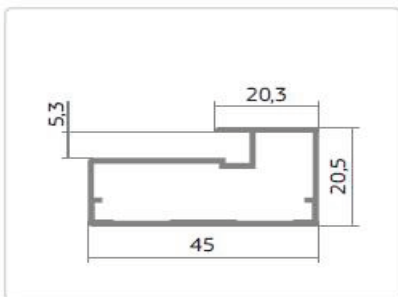

DG131

DG140

DG150

DG160

Варианты алюминиевого профиля:

Варианты цветов алюминиевого профиля:

«Золото» матовое

«Коньяк» матовый