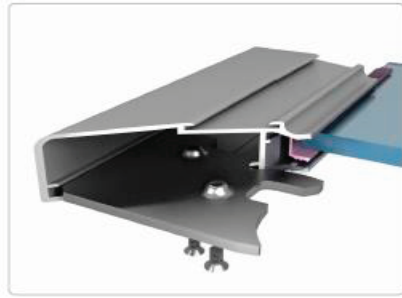

DG131

DG140

DG150

DG160

Варианты алюминиевого профиля:

Варианты цветов алюминиевого профиля:

«Золото» матовое

«Коньяк» матовый