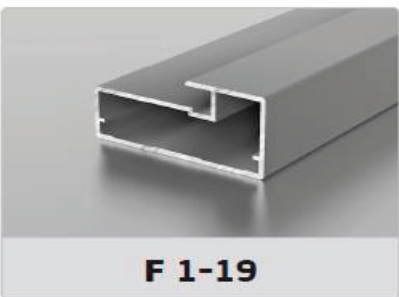

DG131

DG140

DG150

DG160

Варианты алюминиевого профиля:

Варианты цветов алюминиевого профиля:

«Золото» матовое

«Коньяк» матовый