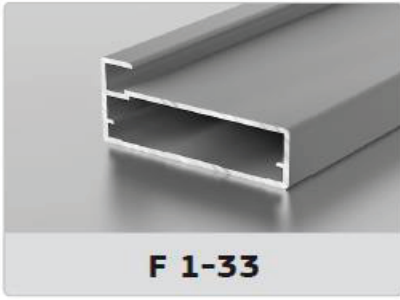

DG131

DG140

DG150

DG160

Варианты алюминиевого профиля:

Варианты цветов алюминиевого профиля:

«Золото» матовое

«Коньяк» матовый