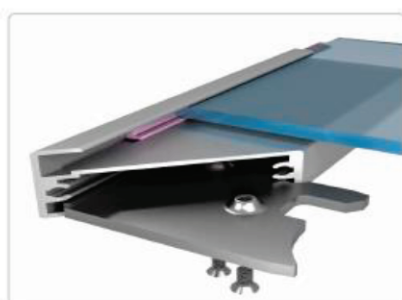

DG131

DG140

DG150

DG160

Варианты алюминиевого профиля:

Варианты цветов алюминиевого профиля:

«Золото» матовое

«Коньяк» матовый