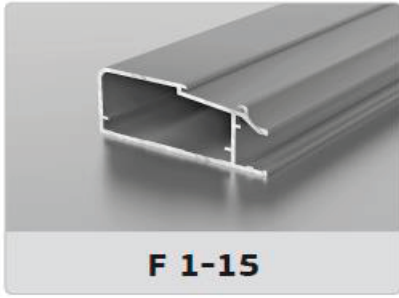

DG131

DG140

DG150

DG160

Варианты алюминиевого профиля:

Варианты цветов алюминиевого профиля:

«Золото» матовое

«Коньяк» матовый