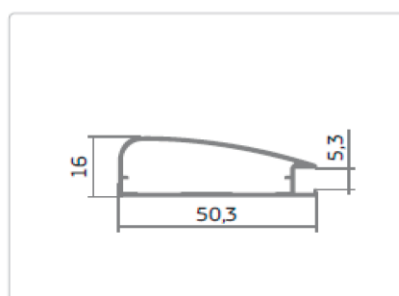

DG131

DG140

DG150

DG160

Варианты алюминиевого профиля:

Варианты цветов алюминиевого профиля:

«Золото» матовое

«Коньяк» матовый