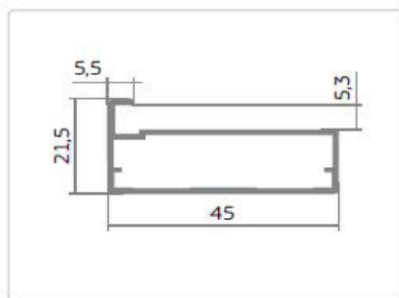

DG131

DG140

DG150

DG160

Варианты алюминиевого профиля:

Варианты цветов алюминиевого профиля:

«Золото» матовое

«Коньяк» матовый