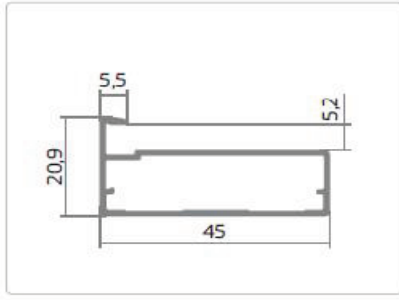

DG131

DG140

DG150

DG160

Варианты алюминиевого профиля:

Варианты цветов алюминиевого профиля:

«Золото» матовое

«Коньяк» матовый