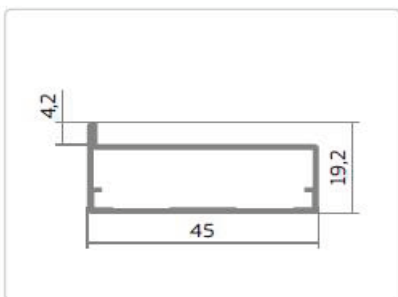

DG131

DG140

DG150

DG160

Варианты алюминиевого профиля:

Варианты цветов алюминиевого профиля:

«Золото» матовое

«Коньяк» матовый