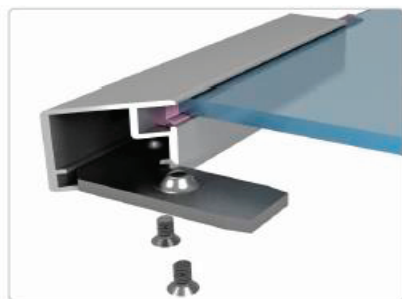

DG131

DG140

DG150

DG160

Варианты алюминиевого профиля:

Варианты цветов алюминиевого профиля:

«Золото» матовое

«Коньяк» матовый