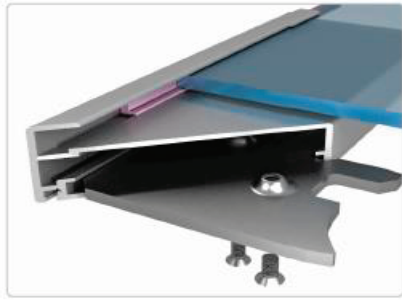

DG131

DG140

DG150

DG160

Варианты алюминиевого профиля:

Варианты цветов алюминиевого профиля:

«Золото» матовое

«Коньяк» матовый