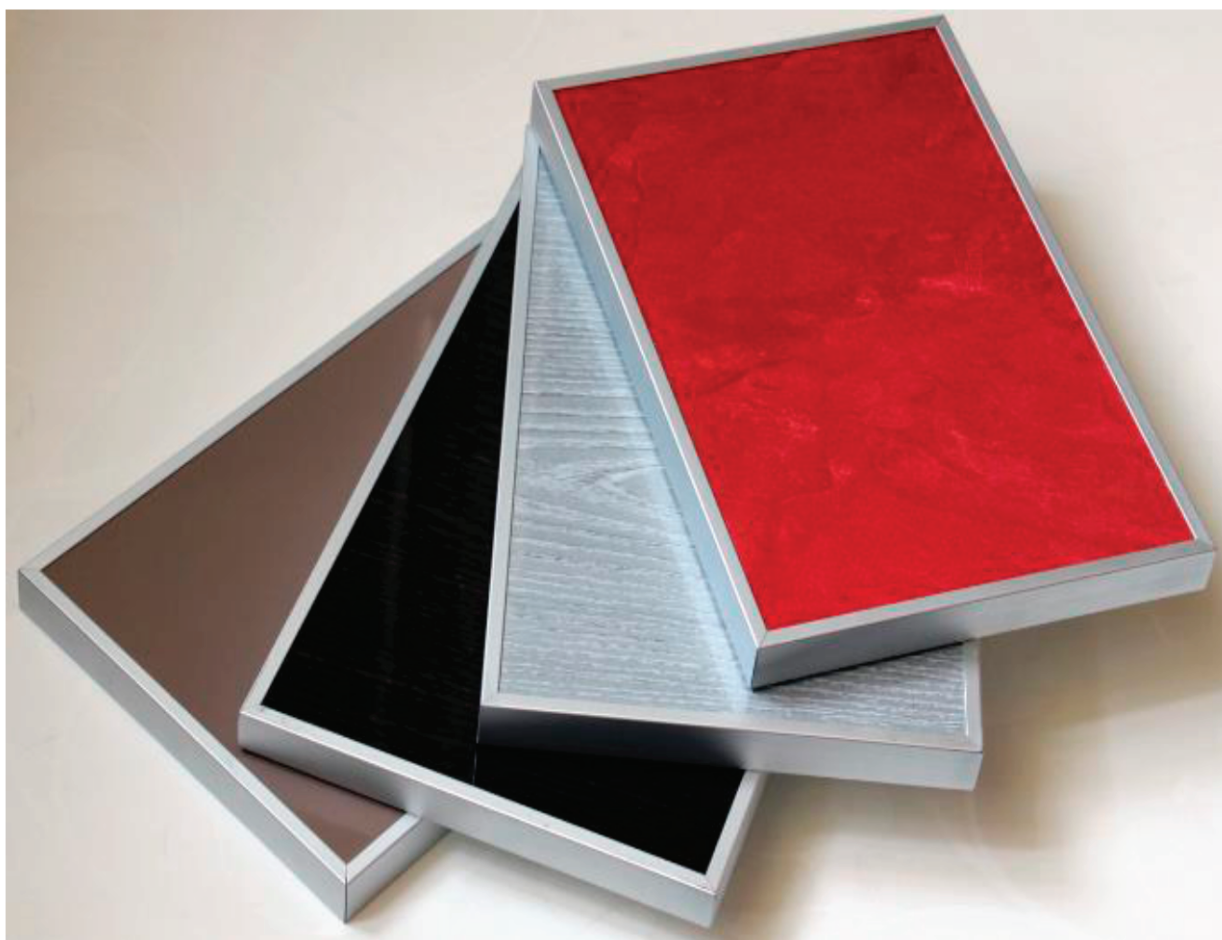

АВАНГАРД СТРОЙ

Компания ООО «Авангард строй», 454053 г. Челябинск , ул.Томинская 8 оф. 36
8 (351) 723-06-43, 8 (351) 7777-1-22
st_avangard@mail.ru

Фасады из алюминиевого профиля с наполнением

Челябинск 2016

Варианты наполнения:

1	Стекло 4мм прозрачное, бесцветное
2	Стекло 4мм матовое «Мателюкс», бесцветное
3	Стекло 4мм «Лакобель» RAL9010, белое
4	Стекло 4мм «Лакобель» RAL9005, чёрное
5	Стекло 4мм «Лакобель» RAL1015, светлая слоновая кость
6	Стекло 4мм «Лакобель» RAL7013, коричнево-серый
7	Стекло 4мм «Лакобель» RAL1236, светло-коричневый
8	Стекло 4мм «Лакобель» RAL1013, белая устрица
9	Стекло 4мм «Лакобель» RAL9003, сигнально-белое
10	Стекло 4мм «Лакобель» RAL0627, темно-серый металл
11	Стекло 4мм «Мателак» матовое, бронза
12	Стекло 4мм «Мателак» матовое, серебро
13	Стекло 4мм тонированное, серое
14	Стекло 4мм тонированное, бронза
15	Стекло 4мм, осветленное
16	Зеркало 4мм, серебро
17	Зеркало 4мм, бронза
18	Зеркало 4мм, серое
19	Зеркало 4мм на стекле Clear Vision, осветленное
20	Стекло 4мм GLASSPAN с пленкой 300мкм., декоративное