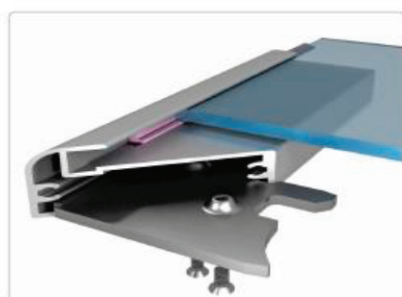

DG131

DG140

DG150

DG160

Варианты алюминиевого профиля:

Варианты цветов алюминиевого профиля:

«Золото» матовое

«Коньяк» матовый