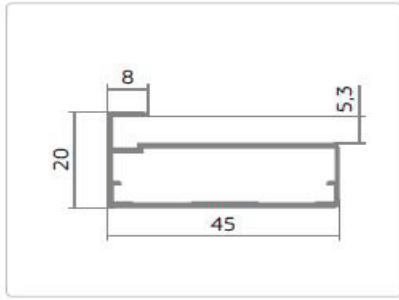

DG131

DG140

DG150

DG160

Варианты алюминиевого профиля:

Варианты цветов алюминиевого профиля:

«Золото» матовое

«Коньяк» матовый