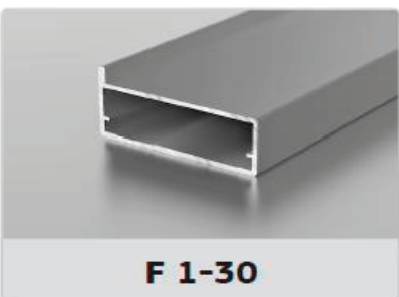

DG131

DG140

DG150

DG160

Варианты алюминиевого профиля:

Варианты цветов алюминиевого профиля:

«Золото» матовое

«Коньяк» матовый