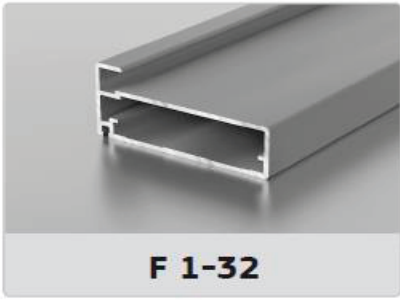

DG131

DG140

DG150

DG160

Варианты алюминиевого профиля:

Варианты цветов алюминиевого профиля:

«Золото» матовое

«Коньяк» матовый