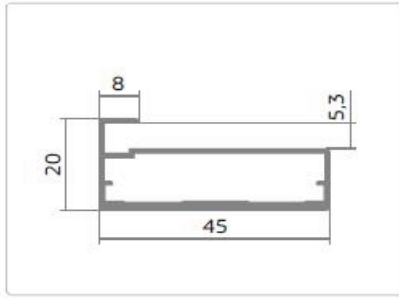

DG131

DG140

DG150

DG160

Варианты алюминиевого профиля:

Варианты цветов алюминиевого профиля:

«Золото» матовое

«Коньяк» матовый