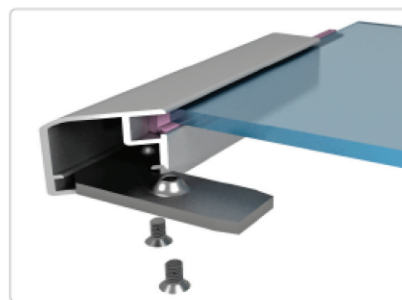

DG131

DG140

DG150

DG160

Варианты алюминиевого профиля:

Варианты цветов алюминиевого профиля:

«Золото» матовое

«Коньяк» матовый