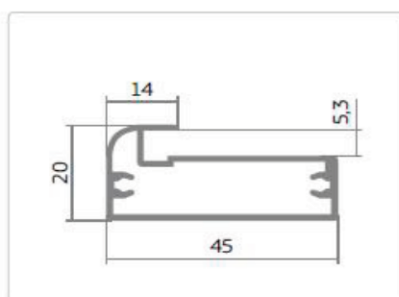

DG131

DG140

DG150

DG160

Варианты алюминиевого профиля:

Варианты цветов алюминиевого профиля:

«Золото» матовое

«Коньяк» матовый