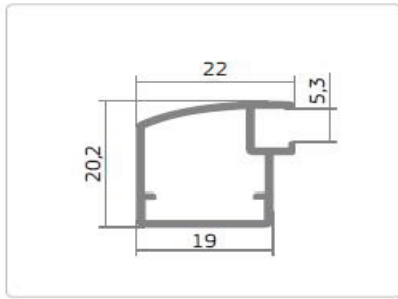

DG131

DG140

DG150

DG160

Варианты алюминиевого профиля:

Варианты цветов алюминиевого профиля:

«Золото» матовое

«Коньяк» матовый