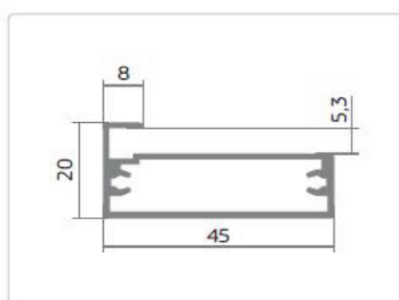

DG131

DG140

DG150

DG160

Варианты алюминиевого профиля:

Варианты цветов алюминиевого профиля:

«Золото» матовое

«Коньяк» матовый