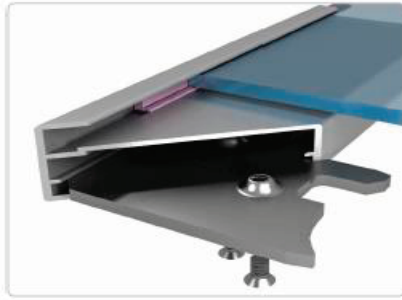

DG131

DG140

DG150

DG160

Варианты алюминиевого профиля:

Варианты цветов алюминиевого профиля:

«Золото» матовое

«Коньяк» матовый