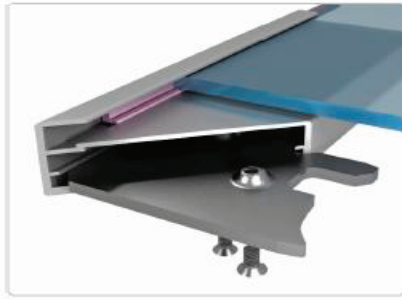

DG131

DG140

DG150

DG160

Варианты алюминиевого профиля:

Варианты цветов алюминиевого профиля:

«Золото» матовое

«Коньяк» матовый