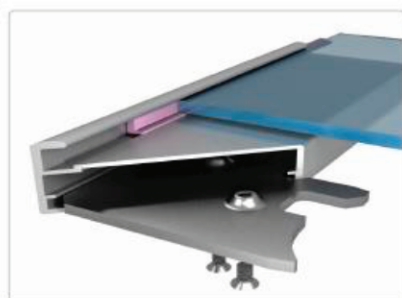

DG131

DG140

DG150

DG160

Варианты алюминиевого профиля:

Варианты цветов алюминиевого профиля:

«Золото» матовое

«Коньяк» матовый