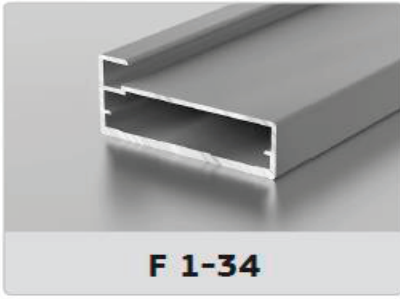

DG131

DG140

DG150

DG160

Варианты алюминиевого профиля:

Варианты цветов алюминиевого профиля:

«Золото» матовое

«Коньяк» матовый