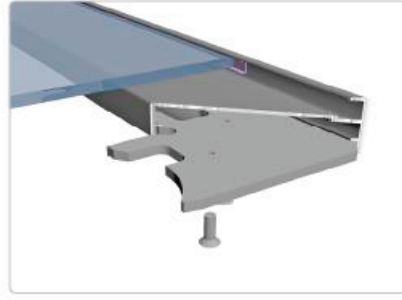

DG131

DG140

DG150

DG160

Варианты алюминиевого профиля:

Варианты цветов алюминиевого профиля:

«Золото» матовое

«Коньяк» матовый