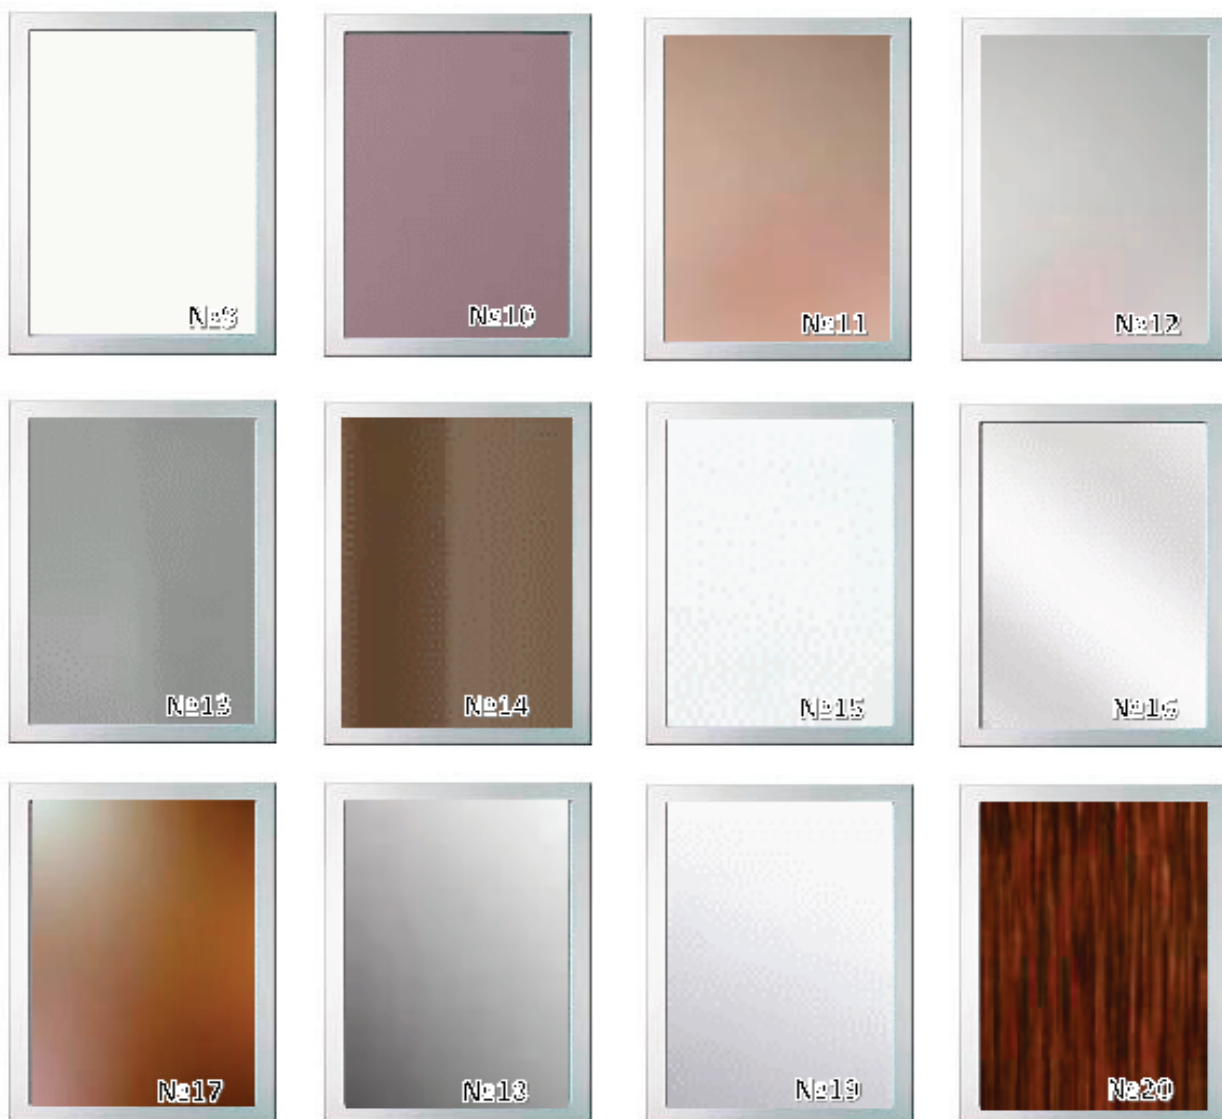

Варианты наполнения:

1	Стекло 4мм прозрачное, бесцветное
2	Стекло 4мм матовое «Мателюкс», бесцветное
3	Стекло 4мм «Лакобель» RAL9010, белое
4	Стекло 4мм «Лакобель» RAL9005, чёрное
5	Стекло 4мм «Лакобель» RAL1015, светлая слоновая кость
6	Стекло 4мм «Лакобель» RAL7013, коричнево-серый
7	Стекло 4мм «Лакобель» RAL1236, светло-коричневый
8	Стекло 4мм «Лакобель» RAL1013, белая устрица
9	Стекло 4мм «Лакобель» RAL9003, сигнально-белое
10	Стекло 4мм «Лакобель» RAL0627, темно-серый металл
11	Стекло 4мм «Мателак» матовое, бронза
12	Стекло 4мм «Мателак» матовое, серебро
13	Стекло 4мм тонированное, серое
14	Стекло 4мм тонированное, бронза
15	Стекло 4мм, осветленное
16	Зеркало 4мм, серебро
17	Зеркало 4мм, бронза
18	Зеркало 4мм, серое
19	Зеркало 4мм на стекле Clear Vision, осветленное
20	Стекло 4мм GLASSPAN с пленкой 300мкм., декоративное

Внимание! Цвета на экране монитора отличаются от оригиналов из-за особенностей цветопередачи. Данная информация предоставлена только в ознакомительных целях.

Варианты декоративного стекла GLASSPAN с пленкой 300мкм:

DG131

DG140

DG150

DG160

Варианты алюминиевого профиля:

Варианты цветов алюминиевого профиля:

«Золото» матовое

«Коньяк» матовый

«Серебро» матовое

«Черный» матовый

«Шампань» матовая

Внимание! Цвета на экране монитора отличаются от оригиналов из-за особенностей цветопередачи. Данная информация предоставлена только в ознакомительных целях.