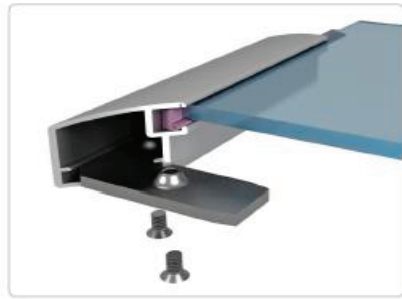

DG131

DG140

DG150

DG160

Варианты алюминиевого профиля:

Варианты цветов алюминиевого профиля:

«Золото» матовое

«Коньяк» матовый